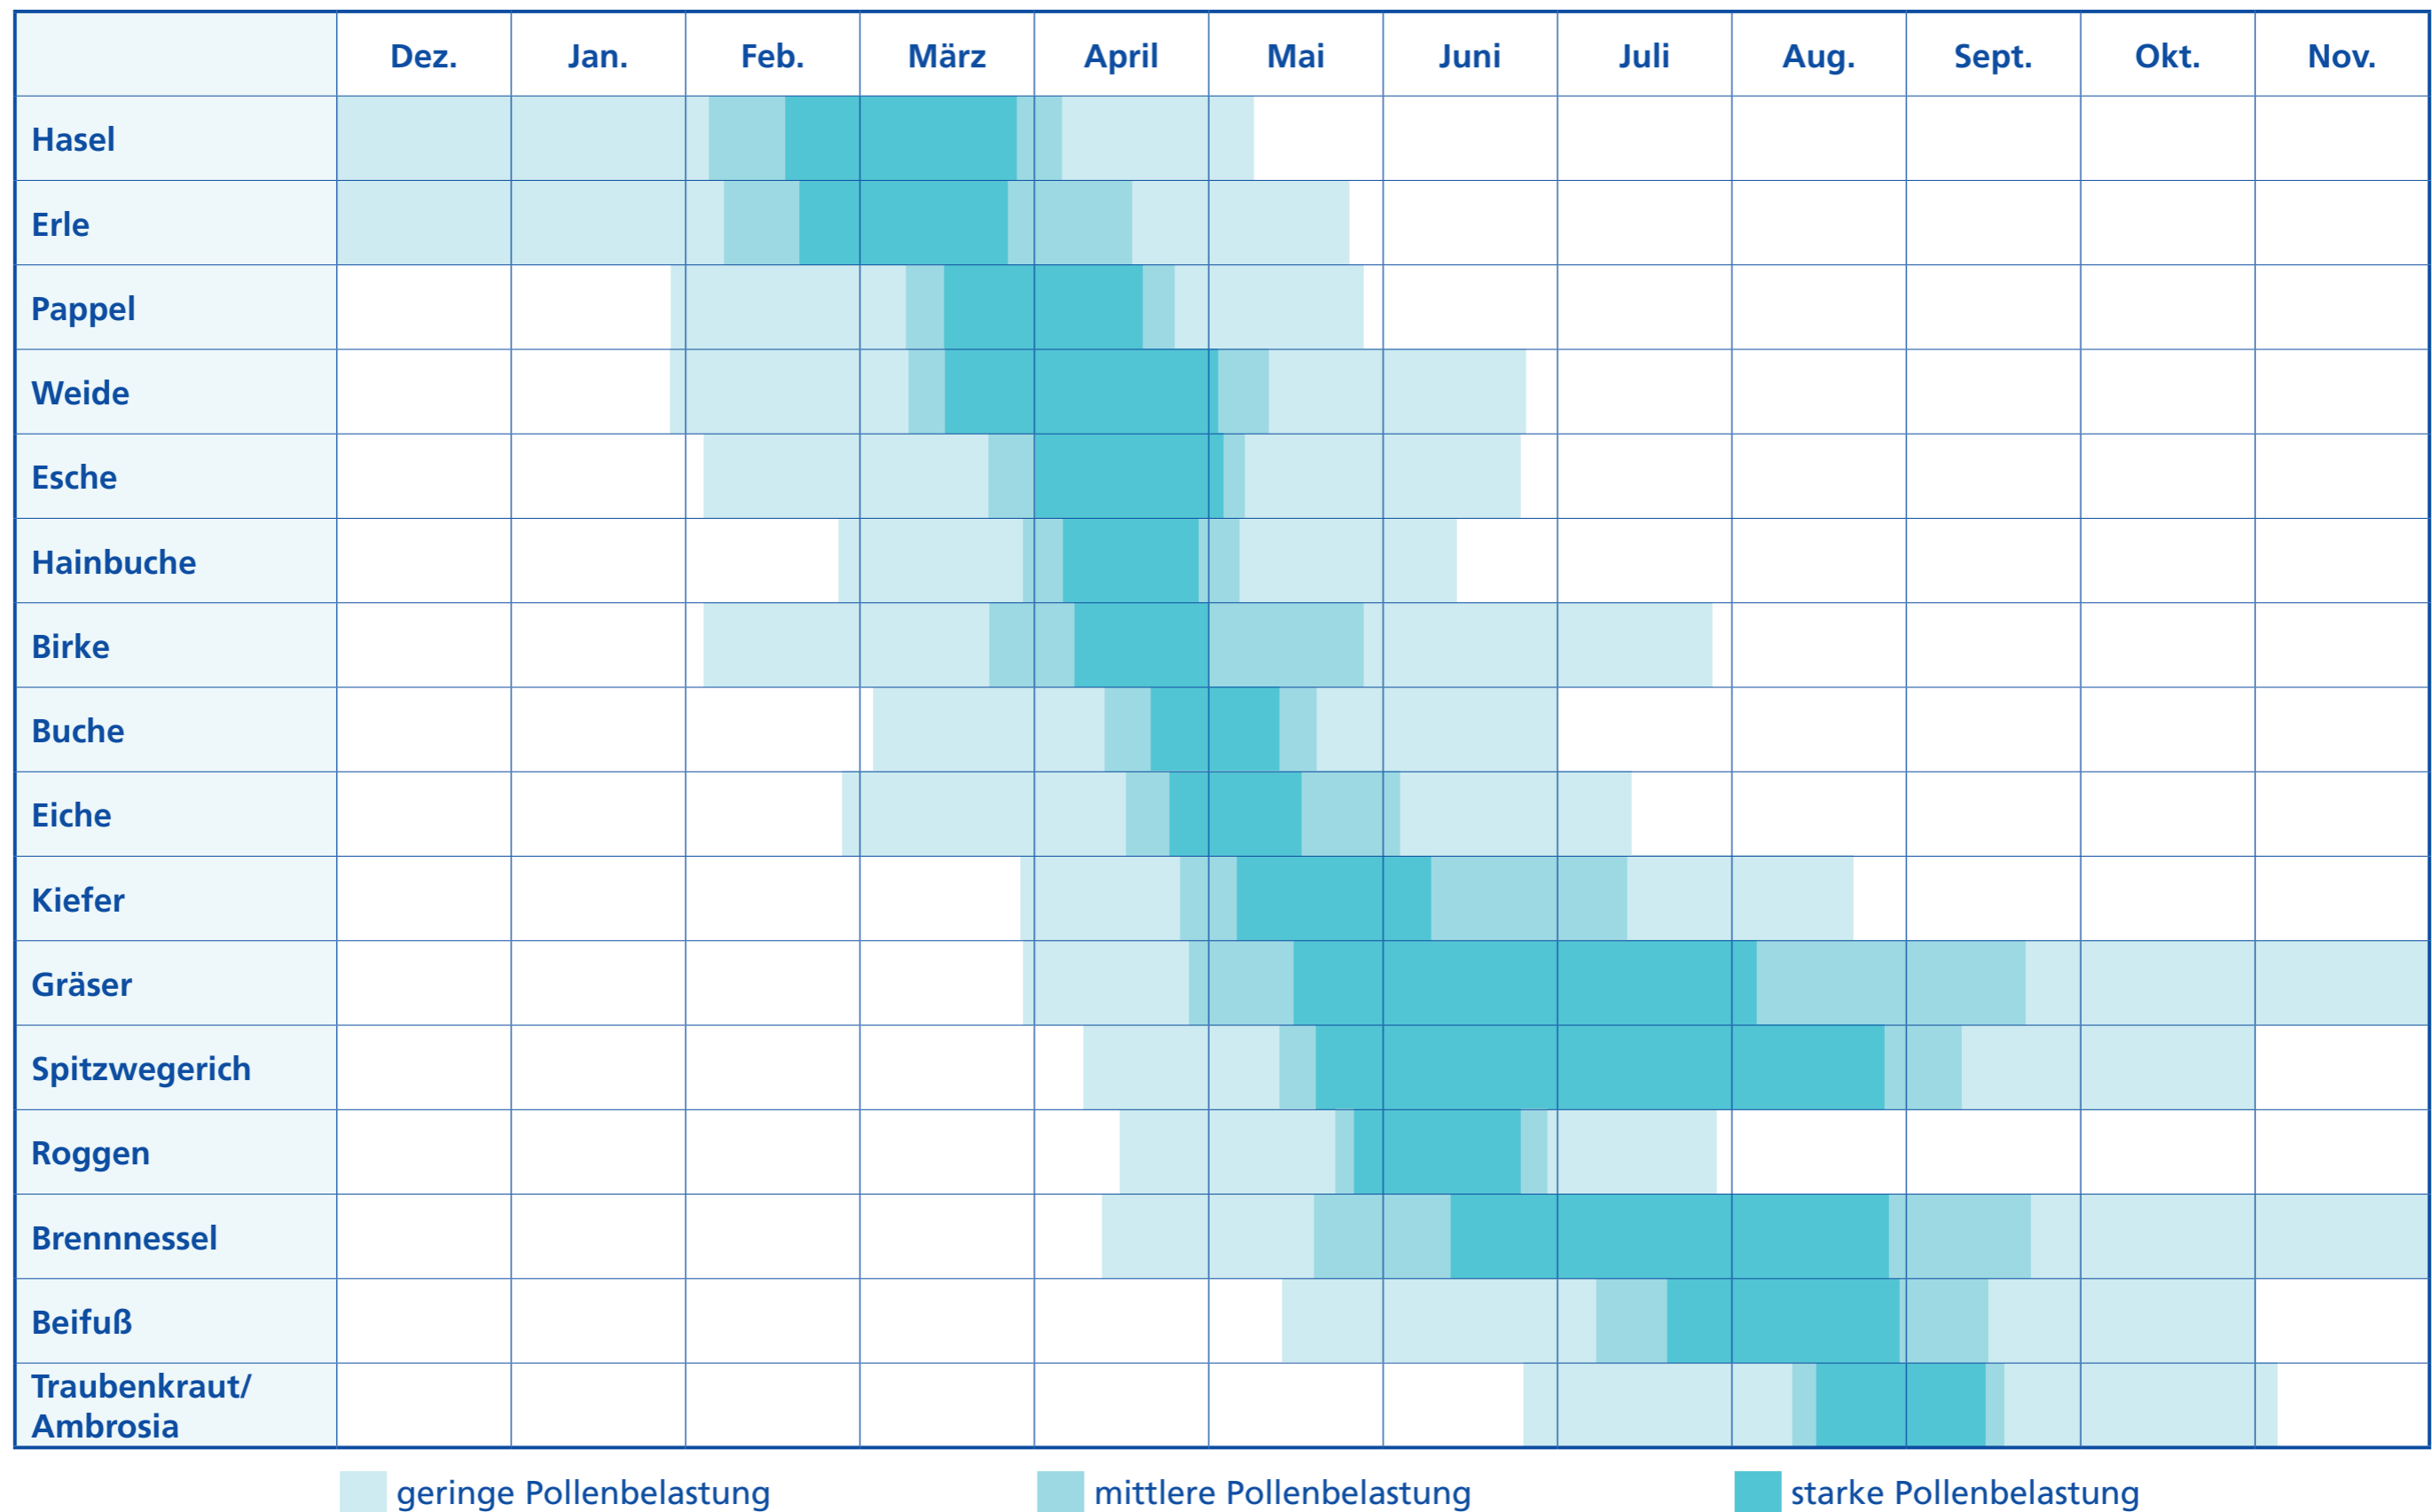

# Heuschnupfen?

www.allergie-helfer.de

## Flugzeiten wichtiger Pollen

Quelle: Stiftung Deutscher Polleninformationsdienst, Bad Lippspringe. Stand: 25.04.08. Pollenflugdaten: Der aktuelle Pollenflugkalender berücksichtigt auch klimatische Veränderungen.